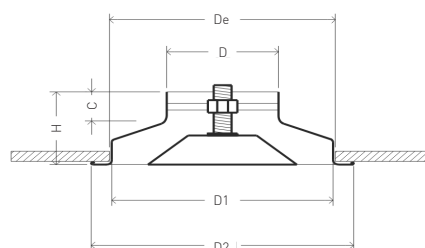

### ACCESSORIES

Butterfly balancing damper (SF)

Capture damper (SC)

Equalizer (EQ1)

Standard plenum (PCOS)

Insulated plenum (PCOI)

From dn. 150 available on 595x595 mm panel

## DIMENSIONS

CSC Model	D mm	De mm	D1 mm	D2 mm	C mm	H mm
CSC 100	98	198	194	230	30	75
CSC 150	148	288	280	335	45	105
CSC 160	158	288	280	335	45	105
CSC 200	198	370	360	423	48	118
CSC 250	248	461	445	517	48	130

## PLENUM DIMENSIONS PDOS/PDVS

DN mm	ØA mm	ØB mm	ØD int. mm	ØD 1 ext. mm	F mm
160	190	180	160	160	75
200	240	230	200	200	75
250	290	280	250	250	75

Standard/insulated plenum PCOI

Standard/insulated plenum PCOS