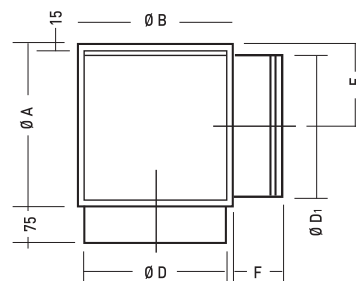

## DIMENSIONS

CSC Model	D mm	De mm	D1 mm	D2 mm	C mm	H mm
CSC 100	98	198	194	230	30	75
CSC 150	148	288	280	335	45	105
CSC 160	158	288	280	335	45	105
CSC 200	198	370	360	423	48	118
CSC 250	248	461	445	517	48	130

## PLENUM DIMENSIONS PDOS/PDVS

DN mm	ØA mm	ØB mm	ØD int. mm	ØD 1 ext. mm	F mm
160	190	180	160	160	75
200	240	230	200	200	75
250	290	280	250	250	75

Standard/insulated plenum PCOI

Standard/insulated plenum PCOS