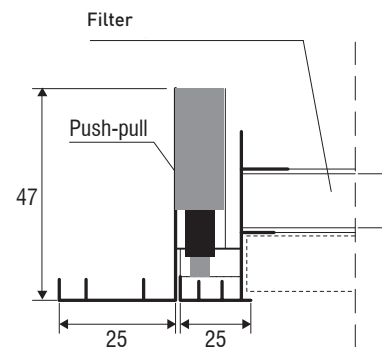

SPECIFICATION

Perforated screen grille with fully extractable counter-frame for filter housing and replacement

MOUNTING

With clips (screws on request)

FILTERS

Flat filter efficiency G2

CLOSURE

With screw and hinges (standard)
With push/pull (on request)

FILTER DIMENSIONS

◇	200	300	400	500	600	800	1000
H mm	mm	mm	mm	mm	mm	mm	mm
200	152x152	252x152	352x152	452x152	552x152	752x152	952x152
300	152x252	252x252	352x252	452x252	552x252	752x252	952x252
400	152x352	252x352	352x352	452x352	552x352	752x352	952x352
500	152x452	252x452	352x452	452x452	552x452	752x452	952x452
600	152x552	252x552	352x552	452x552	552x552	752x552	952x552

GRFFC

PUSH/PULL CLOSURE

SELECTION TABLE

GRFFC Model	A _k m ²	Q [m ³ /h]		L _{WA} [dB(A)]		Dpt [Pa]	
		min	max	min	max	min	max
200x200	0,0227	50	190	-	23	10	50
300x200	0,0353	80	280	-	24	10	50
400x200	0,0478	110	380	-	26	10	50
500x200	0,0604	140	480	-	27	10	50
600x200	0,0730	170	570	-	28	10	50
800x200	0,0982	220	760	-	30	10	50
200x300	0,0352	80	280	-	24	10	50
300x300	0,0548	120	430	-	27	10	50
400x300	0,0744	170	580	-	28	10	50
500x300	0,0940	210	720	-	29	10	50
600x300	0,1136	250	870	-	30	10	50
800x300	0,1528	330	1160	-	32	10	50
200x400	0,0478	110	380	-	26	10	50
300x400	0,0744	170	580	-	28	10	50
400x400	0,1010	220	770	-	29	10	50
500x400	0,1276	280	970	-	31	10	50
600x400	0,1542	340	1160	-	32	10	50
800x400	0,2073	460	1560	-	33	10	50
200x500	0,0603	140	480	-	27	10	50
300x500	0,0939	210	720	-	29	10	50
400x500	0,1275	280	960	-	31	10	50
500x500	0,1611	350	1210	-	32	10	50
600x500	0,1947	420	1460	-	33	10	50
800x500	0,2619	560	1960	-	34	10	50
200x600	0,0729	160	570	-	28	10	50
300x600	0,1135	250	870	-	30	10	50
400x600	0,1541	340	1160	-	32	10	50
500x600	0,1947	430	1460	-	33	10	50
600x600	0,2353	510	1760	-	34	10	50
800x600	0,3165	690	2350	-	35	10	50
200x800	0,0980	220	760	-	30	10	50
300x800	0,1526	330	1160	-	32	10	50
400x800	0,2072	440	1560	-	33	10	50
500x800	0,2618	560	1960	-	34	10	50
600x800	0,3164	680	2350	-	35	10	50
800x800	0,4256	910	3150	-	37	10	50