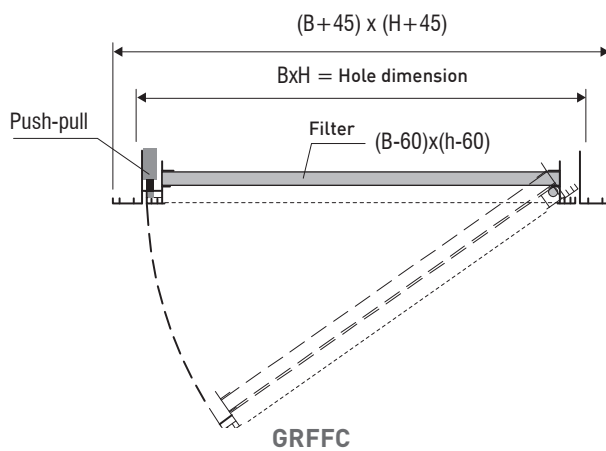

SPECIFICATION

Perforated screen grille with fully extractable counter-frame for filter housing and replacement

MOUNTING

With clips (screws on request)

FILTERS

Flat filter efficiency G2

CLOSURE

With screw and hinges (standard)
With push/pull (on request)

FILTER DIMENSIONS

◇	200	300	400	500	600	800	1000
H mm	mm	mm	mm	mm	mm	mm	mm
200	152x152	252x152	352x152	452x152	552x152	752x152	952x152
300	152x252	252x252	352x252	452x252	552x252	752x252	952x252
400	152x352	252x352	352x352	452x352	552x352	752x352	952x352
500	152x452	252x452	352x452	452x452	552x452	752x452	952x452
600	152x552	252x552	352x552	452x552	552x552	752x552	952x552

GRFFC

PUSH/PULL CLOSURE

SELECTION TABLE

GRFFC Model	A _k m ²	Q [m ³ /h]		L _{WA} [dB(A)]		Dpt [Pa]	
		min	max	min	max	min	max
200x200	0,0227	50	190	-	23	10	50
300x200	0,0353	80	280	-	24	10	50
400x200	0,0478	110	380	-	26	10	50
500x200	0,0604	140	480	-	27	10	50
600x200	0,0730	170	570	-	28	10	50
800x200	0,0982	220	760	-	30	10	50
200x300	0,0352	80	280	-	24	10	50
300x300	0,0548	120	430	-	27	10	50
400x300	0,0744	170	580	-	28	10	50
500x300	0,0940	210	720	-	29	10	50
600x300	0,1136	250	870	-	30	10	50
800x300	0,1528	330	1160	-	32	10	50
200x400	0,0478	110	380	-	26	10	50
300x400	0,0744	170	580	-	28	10	50
400x400	0,1010	220	770	-	29	10	50
500x400	0,1276	280	970	-	31	10	50
600x400	0,1542	340	1160	-	32	10	50
800x400	0,2073	460	1560	-	33	10	50
200x500	0,0603	140	480	-	27	10	50
300x500	0,0939	210	720	-	29	10	50
400x500	0,1275	280	960	-	31	10	50
500x500	0,1611	350	1210	-	32	10	50
600x500	0,1947	420	1460	-	33	10	50
800x500	0,2619	560	1960	-	34	10	50
200x600	0,0729	160	570	-	28	10	50
300x600	0,1135	250	870	-	30	10	50
400x600	0,1541	340	1160	-	32	10	50
500x600	0,1947	430	1460	-	33	10	50
600x600	0,2353	510	1760	-	34	10	50
800x600	0,3165	690	2350	-	35	10	50
200x800	0,0980	220	760	-	30	10	50
300x800	0,1526	330	1160	-	32	10	50
400x800	0,2072	440	1560	-	33	10	50
500x800	0,2618	560	1960	-	34	10	50
600x800	0,3164	680	2350	-	35	10	50
800x800	0,4256	910	3150	-	37	10	50