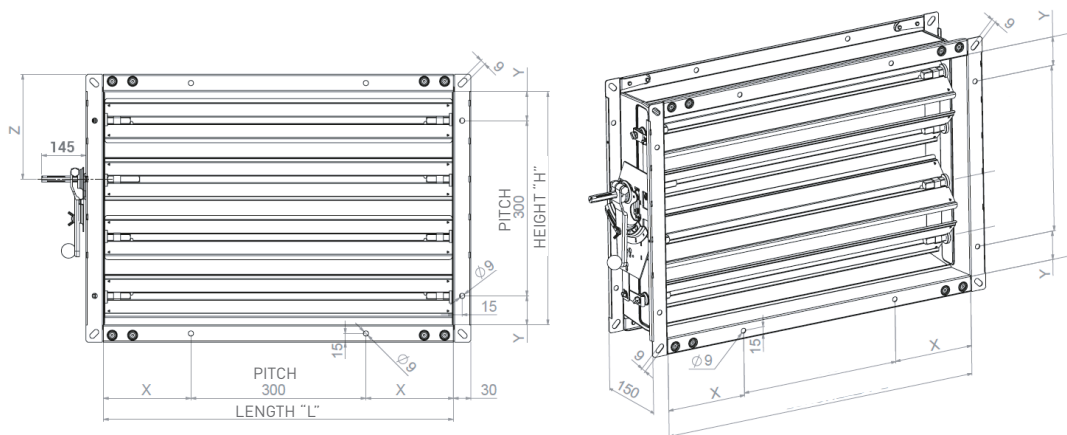

SR100HT

High temperature control damper
in galvanised steel pitch 100 mm

Diffusion

Components
for perfect air
distribution in HVAC
systems

Product

SR100HT

Construction

Frame, blades and external levers in galvanised steel sheet
Control pin $\varnothing 12$ mm in galvanised steel.
Brass bushings

Application

Service temperature -20°C $+150^{\circ}\text{C}$

SPECIFICATION

Rectangular high temperature galvanized steel control dampers, 100 mm pitch with steel rotation pins on brass bushings resistant to temperatures up to 150°C

SR100HT

SRH100T

High temperature control dampers in galvanised steel pitch 100 mm

H (mm)	y (mm)	Z (mm)	H (mm)	y (mm)	Z (mm)	H (mm)	y (mm)	Z (mm)	L (mm)	x (mm)	L (mm)	x (mm)	L (mm)	x (mm)
-	-	-	1100	100	550	2100	150	1050	-	-	1100	100	2100	150
200	-	50	1200	150	550	2200	200	1050	200	-	1200	150	2200	200
300	-	150	1300	200	650	2300	100	1150	300	-	1300	200	2300	100
400	200	150	1400	100	650	2400	150	1150	400	200	1400	100	2400	150
500	100	250	1500	150	750	2500	200	1250	500	100	1500	150	2500	200
600	150	250	1600	200	750	2600	100	1250	600	150	1600	200	2600	100
700	200	350	1700	100	850	2700	150	1350	700	200	1700	100	2700	150
800	100	350	1800	150	850	2800	200	1350	800	100	1800	150	2800	200
900	150	450	1900	200	950	2900	100	1450	900	150	1900	200	2900	100
1000	200	450	2000	100	950	3000	150	1450	1000	200	2000	100	3000	150

Width L (mm)									
-	200	300	400	500	600	700	800	900	1000
1100	1200	1300	1400	1500	1600	1700	1800	1900	2000
2100	2200	2300	2400	2500	2600	2700	2800	2900	3000

Height H (mm)									
-	200	300	400	500	600	700	800	900	1000
1100	1200	1300	1400	1500	1600	1700	1800	1900	2000
2100	2200	2300	2400	2500	2600	2700	2800	2900	3000