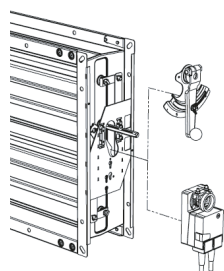

SR100HT

SRH100T

High temperature control dampers in galvanised steel pitch 100 mm

H (mm)	y (mm)	Z (mm)	H (mm)	y (mm)	Z (mm)	H (mm)	y (mm)	Z (mm)	L (mm)	x (mm)	L (mm)	x (mm)	L (mm)	x (mm)
-	-	-	1100	100	550	2100	150	1050	-	-	1100	100	2100	150
200	-	50	1200	150	550	2200	200	1050	200	-	1200	150	2200	200
300	-	150	1300	200	650	2300	100	1150	300	-	1300	200	2300	100
400	200	150	1400	100	650	2400	150	1150	400	200	1400	100	2400	150
500	100	250	1500	150	750	2500	200	1250	500	100	1500	150	2500	200
600	150	250	1600	200	750	2600	100	1250	600	150	1600	200	2600	100
700	200	350	1700	100	850	2700	150	1350	700	200	1700	100	2700	150
800	100	350	1800	150	850	2800	200	1350	800	100	1800	150	2800	200
900	150	450	1900	200	950	2900	100	1450	900	150	1900	200	2900	100
1000	200	450	2000	100	950	3000	150	1450	1000	200	2000	100	3000	150

Width L (mm)									
-	200	300	400	500	600	700	800	900	1000
1100	1200	1300	1400	1500	1600	1700	1800	1900	2000
2100	2200	2300	2400	2500	2600	2700	2800	2900	3000

Height H (mm)									
-	200	300	400	500	600	700	800	900	1000
1100	1200	1300	1400	1500	1600	1700	1800	1900	2000
2100	2200	2300	2400	2500	2600	2700	2800	2900	3000

ACCESSORIES

Universal pin and plate
(standard)

Manual control

Actuator